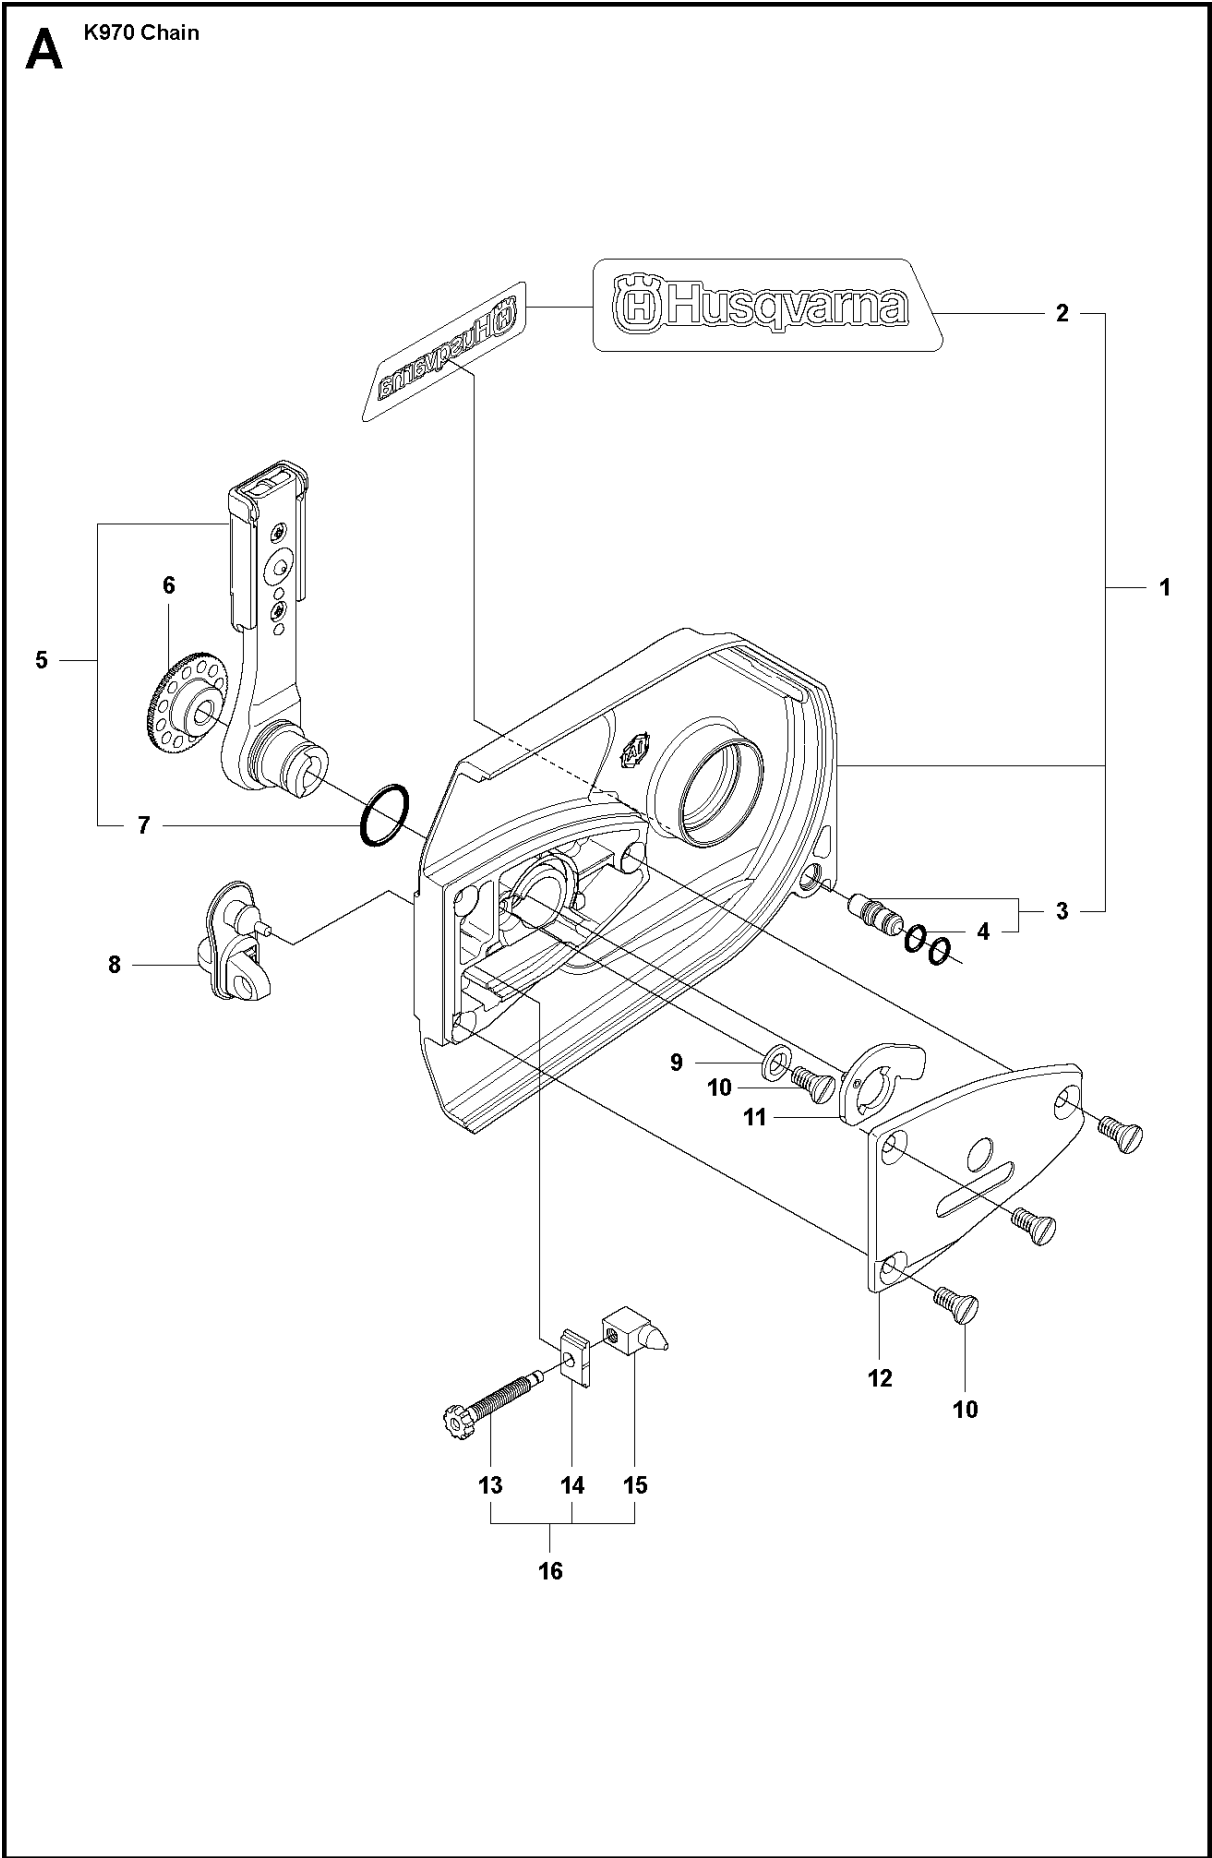

## AIR FILTER

K970 CHAIN, 2011-12

Ref	Part No	Description	Remark	QTY KIT
1	503 21 53-56	SCREW ITXSCM		2
2	503 21 53-26	SCREW ITXSCM		2
3	576 43 14-01	COVER		1
4	729 52 89-71	SCREW CRPANT		2
5	578 06 53-01	SEALING		1
6	576 73 80-01	FILTER COVER		1
7	510 24 41-04	AIR FILTER		1
8	576 42 69-03	CYLINDER COVER	Incl. 9 - 10	1
9	525 61 70-04	SEALING	L=1,2 M. Cut to fit	2
10	525 76 35-01	DECAL		1
11	503 21 53-30	SCREW ITXSCM		2
12	525 57 16-04	DECAL		1

## CARBURETOR

K970 CHAIN, 2011-12

Ref	Part No	Description	Remark	QTY KIT
1	505 28 33-06	HOSE CLAMP		1
2	506 41 41-01	INLET PIPE		1
3	544 15 01-01	FLANGE		1
4	503 21 53-16	SCREW ITXSCM		2
5	544 11 39-01	CONSOLE		1
6	503 21 53-30	SCREW ITXSCM		1
7	506 41 42-01	PLATE		1
8	522 94 20-01	CARBURETOR	Walbro RWJ-5	1
9	505 14 84-01	LEVER		1
10	576 49 04-01	THROTTLE CABLE ASSY		1
11	522 85 62-01	FLANGE INLET PIPE		1
12	521 92 67-01	INLET PIPE		1
13	510 24 39-01	FILTER		1
14	501 97 18-01	SCREW ITXSCM		2
15	544 23 26-01	CHISEL GUIDE		1
16	506 23 20-11	CHOKE	Incl. 17	1
17	506 27 25-01	WEAR PROTECTION		1
18	502 44 58-01	GASKET KIT	Walbro RWJ-5	1
19	502 44 59-01	REPAIR KIT	Walbro RWJ-5	1

## CLUTCH COVER

K970 CHAIN, 2011-12

Ref	Part No	Description	Remark	QTY KIT
1	506 33 25-05	CLUTCH COVER	Incl. 2, 3	1
2	544 87 23-01	LABEL		1
3	544 05 77-01	GUIDE PIN	Incl. 4	1
4	740 42 04-00	O-RING		2
5	506 34 10-04	LEVER	Incl. 7	1
6	506 39 88-01	ADJUSTING NUT		1
7	740 48 18-02	O-RING		1
8	506 33 34-02	COVER		1
9	506 33 28-01	LOCK WASHER		1
10	723 53 27-51	SCREW SLCSFM		3
11	506 34 72-01	LEVER		1
12	506 33 35-01	HUB CAP		1
13	506 38 77-01	SCREW		1
14	506 33 32-01	PLATE		1
15	506 33 33-01	PAWL		1
16	506 35 94-03	SCREW	Incl. 13 - 15	1