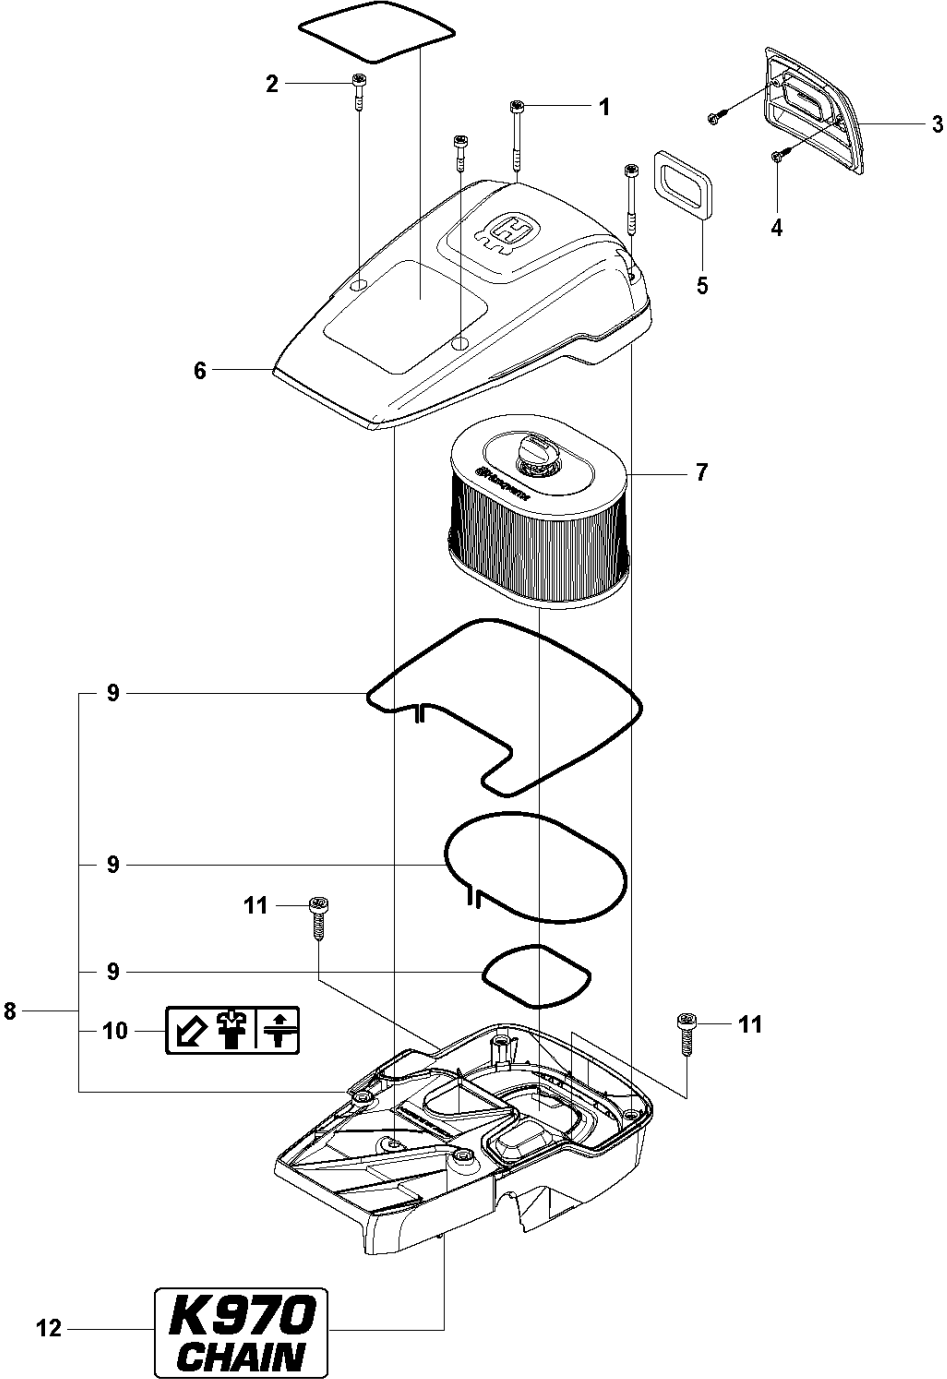

# SPARE PARTS LIST

POWER CUTTERS

K970 CHAIN, 2011-12

**K** K970 Chain

## AIR FILTER

K970 CHAIN, 2011-12

Ref	Part No	Description	Remark	QTY KIT
1	503 21 53-56	SCREW ITXSCM		2
2	503 21 53-26	SCREW ITXSCM		2
3	576 43 14-01	COVER		1
4	729 52 89-71	SCREW CRPANT		2
5	578 06 53-01	SEALING		1
6	576 73 80-01	FILTER COVER		1
7	510 24 41-04	AIR FILTER		1
8	576 42 69-03	CYLINDER COVER	Incl. 9 - 10	1
9	525 61 70-04	SEALING	L=1,2 M. Cut to fit	2
10	525 76 35-01	DECAL		1
11	503 21 53-30	SCREW ITXSCM		2
12	525 57 16-04	DECAL		1

## CARBURETOR

K970 CHAIN, 2011-12

Ref	Part No	Description	Remark	QTY KIT
1	505 28 33-06	HOSE CLAMP		1
2	506 41 41-01	INLET PIPE		1
3	544 15 01-01	FLANGE		1
4	503 21 53-16	SCREW ITXSCM		2
5	544 11 39-01	CONSOLE		1
6	503 21 53-30	SCREW ITXSCM		1
7	506 41 42-01	PLATE		1
8	522 94 20-01	CARBURETOR	Walbro RWJ-5	1
9	505 14 84-01	LEVER		1
10	576 49 04-01	THROTTLE CABLE ASSY		1
11	522 85 62-01	FLANGE INLET PIPE		1
12	521 92 67-01	INLET PIPE		1
13	510 24 39-01	FILTER		1
14	501 97 18-01	SCREW ITXSCM		2
15	544 23 26-01	CHISEL GUIDE		1
16	506 23 20-11	CHOKE	Incl. 17	1
17	506 27 25-01	WEAR PROTECTION		1
18	502 44 58-01	GASKET KIT	Walbro RWJ-5	1
19	502 44 59-01	REPAIR KIT	Walbro RWJ-5	1

## CLUTCH COVER

K970 CHAIN, 2011-12

Ref	Part No	Description	Remark	QTY KIT
1	506 33 25-05	CLUTCH COVER	Incl. 2, 3	1
2	544 87 23-01	LABEL		1
3	544 05 77-01	GUIDE PIN	Incl. 4	1
4	740 42 04-00	O-RING		2
5	506 34 10-04	LEVER	Incl. 7	1
6	506 39 88-01	ADJUSTING NUT		1
7	740 48 18-02	O-RING		1
8	506 33 34-02	COVER		1
9	506 33 28-01	LOCK WASHER		1
10	723 53 27-51	SCREW SLCSFM		3
11	506 34 72-01	LEVER		1
12	506 33 35-01	HUB CAP		1
13	506 38 77-01	SCREW		1
14	506 33 32-01	PLATE		1
15	506 33 33-01	PAWL		1
16	506 35 94-03	SCREW	Incl. 13 - 15	1