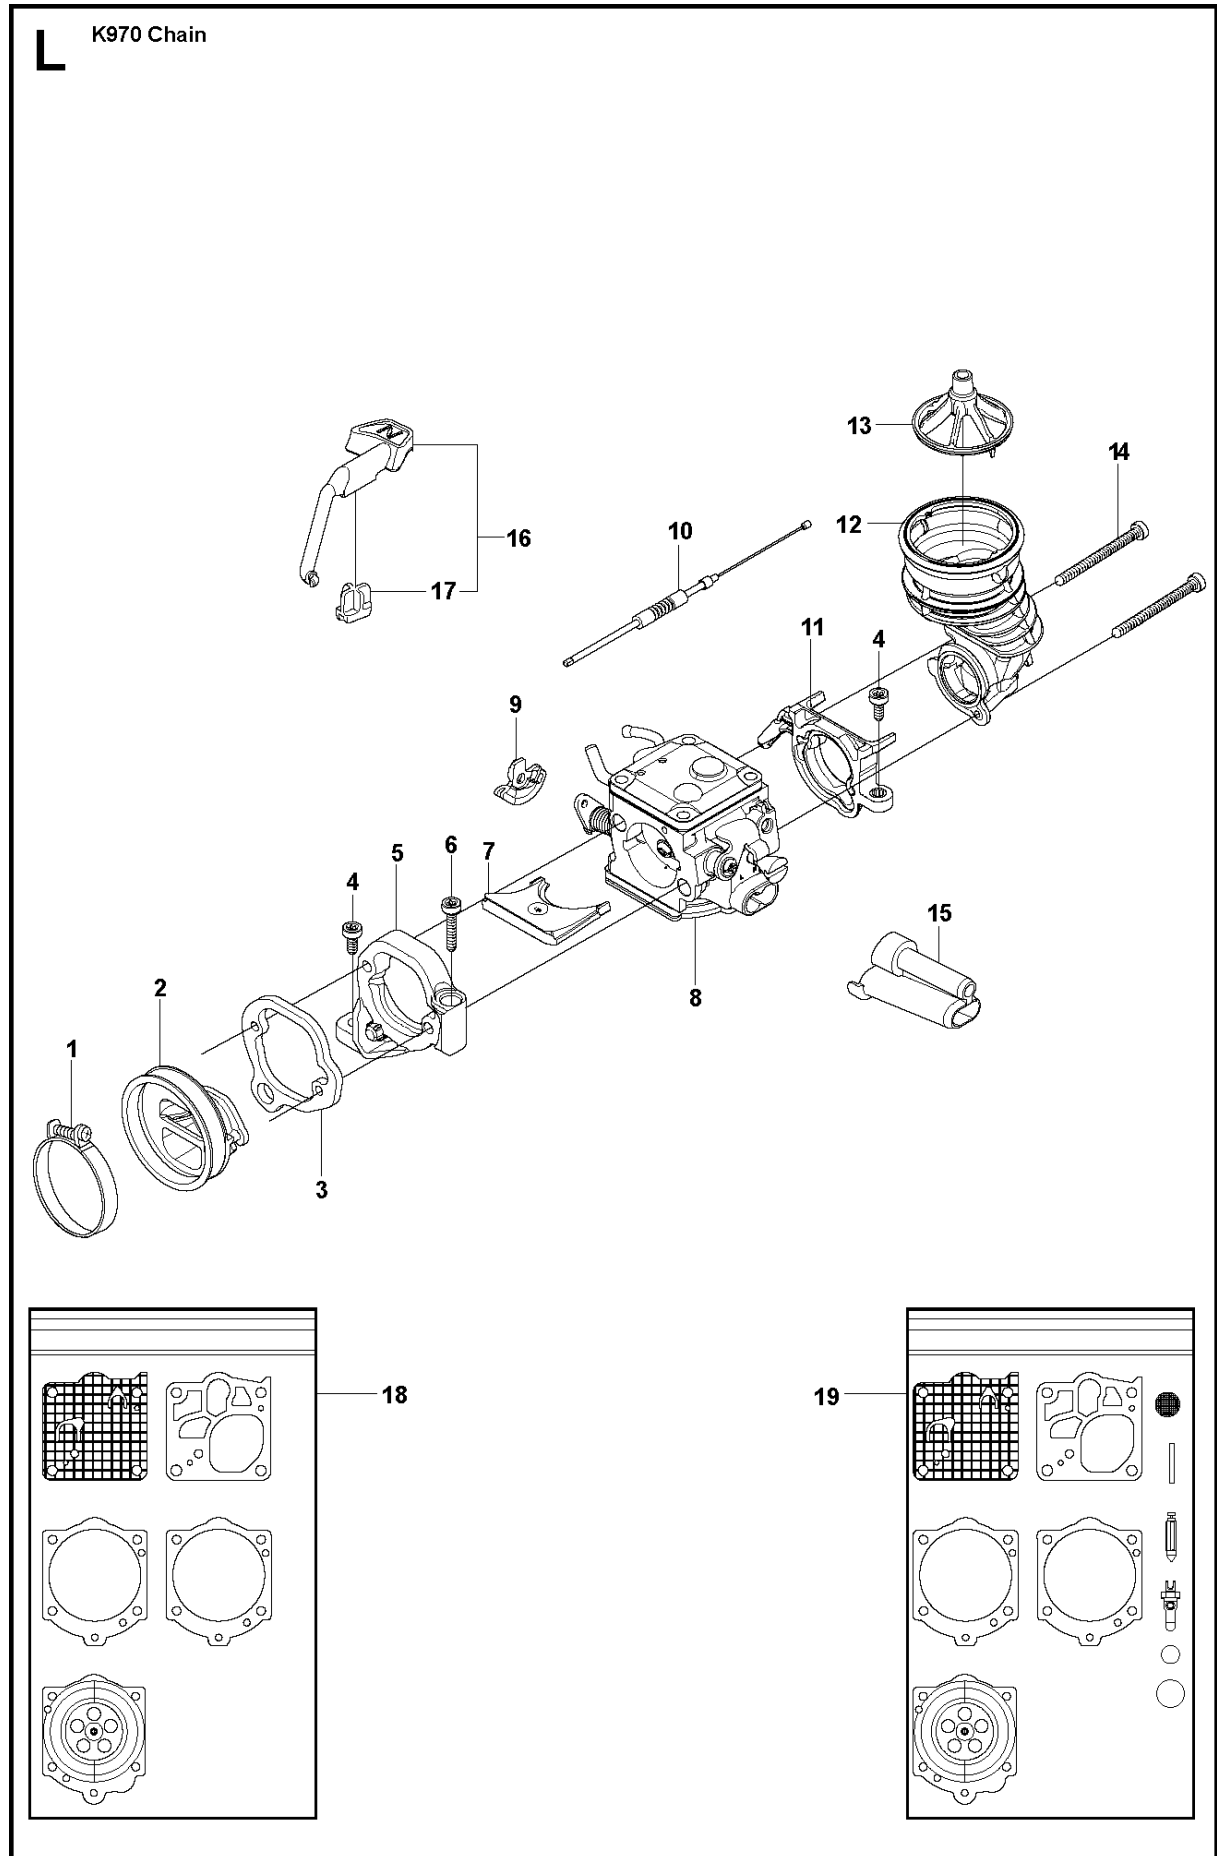

# SPARE PARTS LIST

POWER CUTTERS

K970 CHAIN, 2011-12

**K** K970 Chain

## AIR FILTER

K970 CHAIN, 2011-12

Ref	Part No	Description	Remark	QTY KIT
1	503 21 53-56	SCREW ITXSCM		2
2	503 21 53-26	SCREW ITXSCM		2
3	576 43 14-01	COVER		1
4	729 52 89-71	SCREW CRPANT		2
5	578 06 53-01	SEALING		1
6	576 73 80-01	FILTER COVER		1
7	510 24 41-04	AIR FILTER		1
8	576 42 69-03	CYLINDER COVER	Incl. 9 - 10	1
9	525 61 70-04	SEALING	L=1,2 M. Cut to fit	2
10	525 76 35-01	DECAL		1
11	503 21 53-30	SCREW ITXSCM		2
12	525 57 16-04	DECAL		1

## CARBURETOR

K970 CHAIN, 2011-12

Ref	Part No	Description	Remark	QTY KIT
1	505 28 33-06	HOSE CLAMP		1
2	506 41 41-01	INLET PIPE		1
3	544 15 01-01	FLANGE		1
4	503 21 53-16	SCREW ITXSCM		2
5	544 11 39-01	CONSOLE		1
6	503 21 53-30	SCREW ITXSCM		1
7	506 41 42-01	PLATE		1
8	522 94 20-01	CARBURETOR	Walbro RWJ-5	1
9	505 14 84-01	LEVER		1
10	576 49 04-01	THROTTLE CABLE ASSY		1
11	522 85 62-01	FLANGE INLET PIPE		1
12	521 92 67-01	INLET PIPE		1
13	510 24 39-01	FILTER		1
14	501 97 18-01	SCREW ITXSCM		2
15	544 23 26-01	CHISEL GUIDE		1
16	506 23 20-11	CHOKE	Incl. 17	1
17	506 27 25-01	WEAR PROTECTION		1
18	502 44 58-01	GASKET KIT	Walbro RWJ-5	1
19	502 44 59-01	REPAIR KIT	Walbro RWJ-5	1

## CLUTCH COVER

K970 CHAIN, 2011-12

Ref	Part No	Description	Remark	QTY KIT
1	506 33 25-05	CLUTCH COVER	Incl. 2, 3	1
2	544 87 23-01	LABEL		1
3	544 05 77-01	GUIDE PIN	Incl. 4	1
4	740 42 04-00	O-RING		2
5	506 34 10-04	LEVER	Incl. 7	1
6	506 39 88-01	ADJUSTING NUT		1
7	740 48 18-02	O-RING		1
8	506 33 34-02	COVER		1
9	506 33 28-01	LOCK WASHER		1
10	723 53 27-51	SCREW SLCSFM		3
11	506 34 72-01	LEVER		1
12	506 33 35-01	HUB CAP		1
13	506 38 77-01	SCREW		1
14	506 33 32-01	PLATE		1
15	506 33 33-01	PAWL		1
16	506 35 94-03	SCREW	Incl. 13 - 15	1